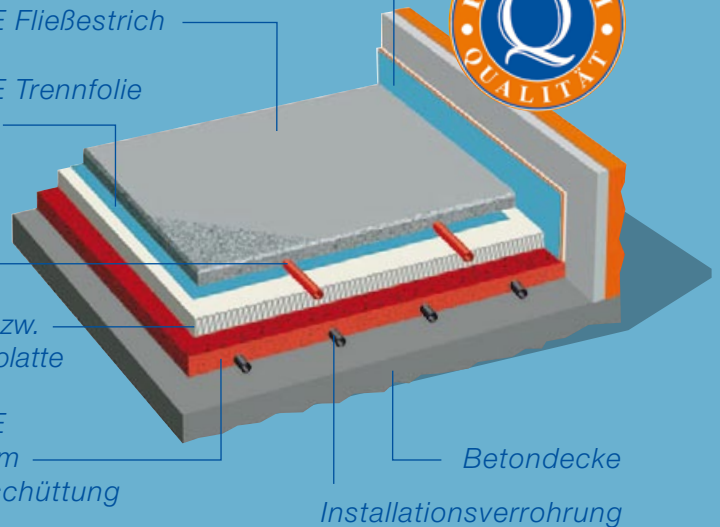

Betondecke
Installationsverrohrung

TOP LINE Zement- Heizestrich (Faserarmiert)

Der TOP LINE Zement-Estrich (Faserarmiert) ist das absolute Top-Produkt unter den Zement-Estrichen. Er wird bereits im Werk unter Verwendung von ausschließlich österreichischen Qualitätszement hergestellt und dann im Silo auf die Baustelle geliefert. Dadurch erzielt man eine absolut gleichbleibend hohe Qualität des Estrichs.

Zudem werden dem Estrich im Werk noch Fasern beigegeben, was die Rissbildung auch bei Fußbodenheizung zuverlässig verhindert.

In Verbindung mit der perfekten Verarbeitung, der speziellen TOP LINE Trennfolie, einer Wärme- bzw. Trittschalldämmplatte und der einzigartigen TOP LINE ISO-Therm Isolierbeschüttung erhält man ein absolut hochwertiges Bodensystem für ein Leben lang!

TOP LINE Fließestrich

NIEDERENERGIE

System-Randdämmstreifen
mit Folienlasche

TOP LINE Fließestrich

TOP LINE Trennfolie
verklebt

Fuß-
boden-
heizung

Wärme- bzw.
Trittschallplatte

TOP LINE
ISO-Therm
Isolierbeschüttung

Betondecke

Installationsverrohrung

TOP LINE Fließestrich Niederenergie

Der TOP LINE Fließestrich bietet vor allem bei Fußbodenheizungen Vorteile gegenüber einem herkömmlichen Zement-Estrich. Durch seine einzigartige Materialstruktur umfließt der Estrich die Heizungsrohre vollkommen ohne Hohlräume und ergibt so einen dichten porenfreien Estrich mit einer planebenen Oberfläche.