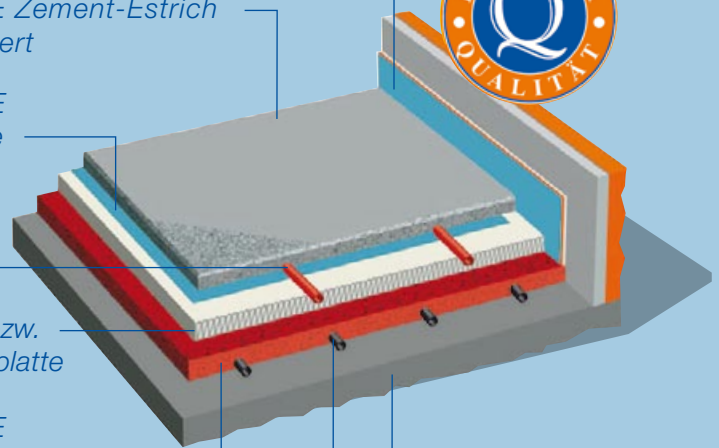

In einem Arbeitsgang werden Unebenheiten ausgeglichen, sämtliche Installationsrohre ohne Hohlräume formstabil ummantelt und dadurch geschützt. Mühsames Ausschneiden von Dämmplatten entfällt damit ersatzlos.

Zudem hat ISO-Therm auch ausgezeichnete wärme- und trittschalldämmende Eigenschaften. Der Wärmedämmwert ist z. B. fast doppelt so hoch wie bei herkömmlichen Ausgleichsschüttungen mit Styroporbeton.

ISO-Therm ist mit nur ca. 130 kg per m³ überaus leicht, trotzdem sehr formstabil und durch die sehr geringe Wasserzugabe auch für Dachgeschoßausbauten mit Holztramdecken bestens geeignet.

TOP LINE

ZEMENT-HEIZESTRICH (FASERARMIIERT)

System-Randdämmstreifen

TOP LINE Zement-Estrich
faserarmiert

TOP LINE
Trennfolie

Fuß-
boden-
heizung

Wärme- bzw.
Trittschallplatte

TOP LINE
ISO-Therm
Isolierbeschüttung

Betondecke
Installationsverrohrung

TOP LINE Zement- Heizestrich (Faserarmiert)

Der TOP LINE Zement-Estrich (Faserarmiert) ist das absolute Top-Produkt unter den Zement-Estrichen. Er wird bereits im Werk unter Verwendung von ausschließlich österreichischen Qualitätszement hergestellt und dann im Silo auf die Baustelle geliefert. Dadurch erzielt man eine absolut gleichbleibend hohe Qualität des Estrichs.